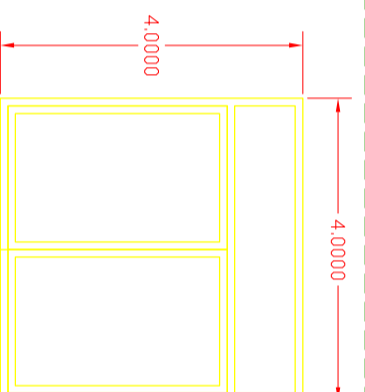

Kheotay-Com-Vn

MAT DUNG 3