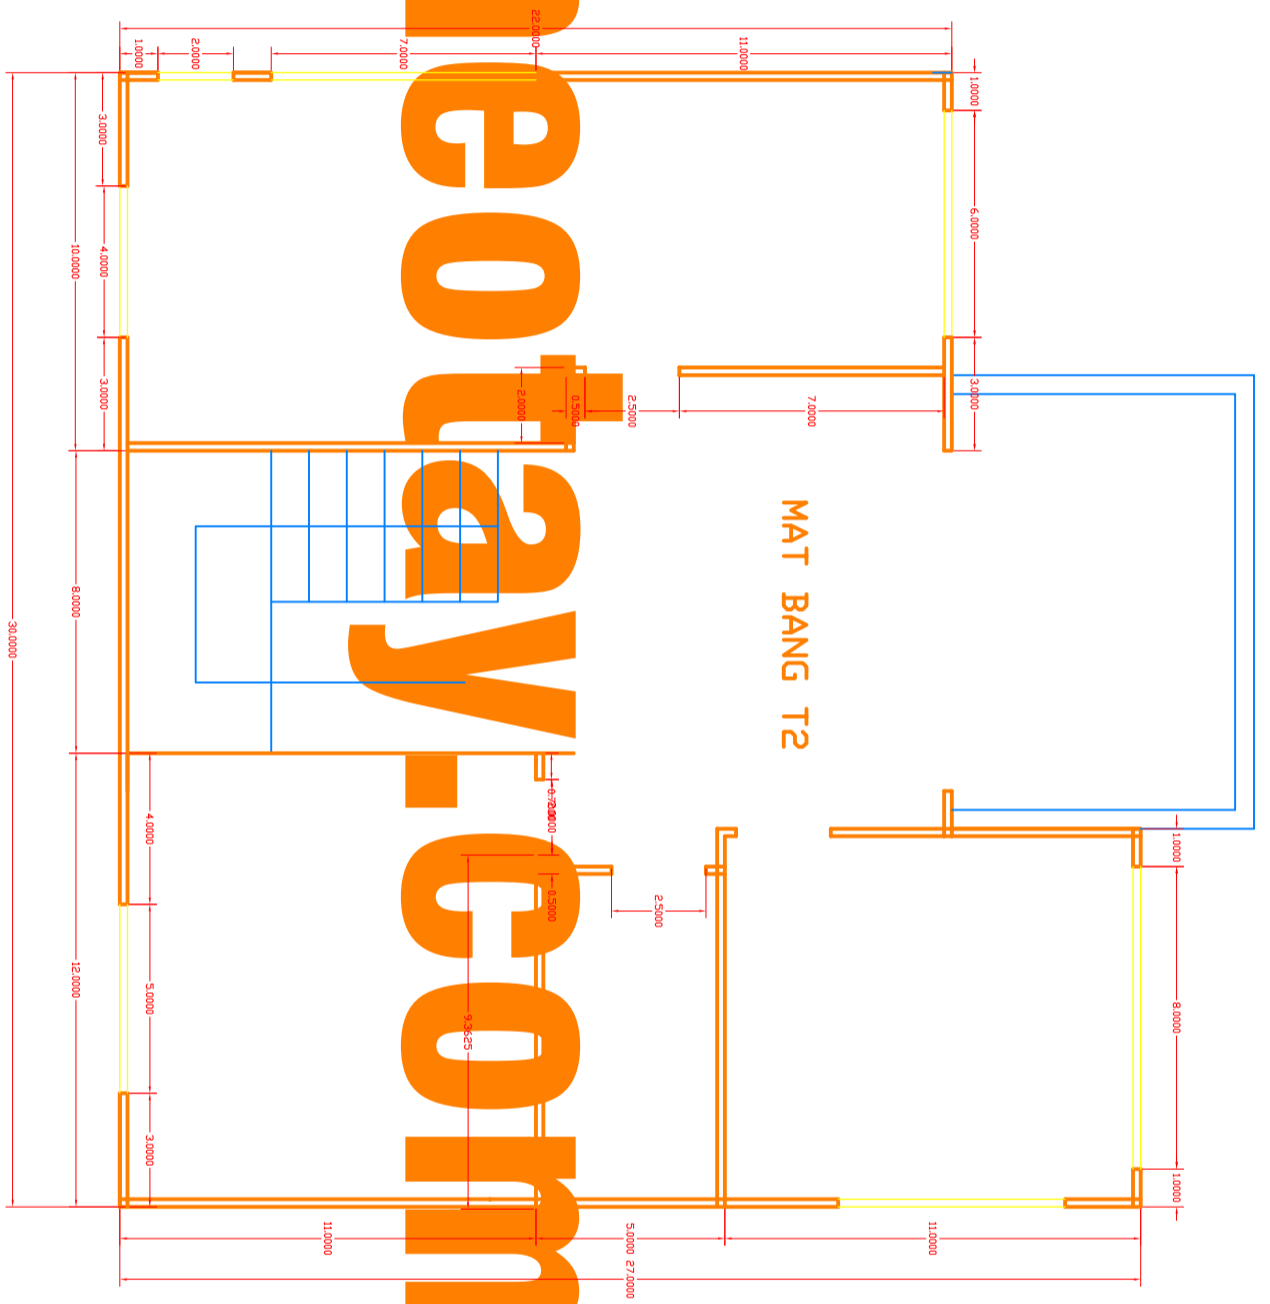

kneotray-com.vn