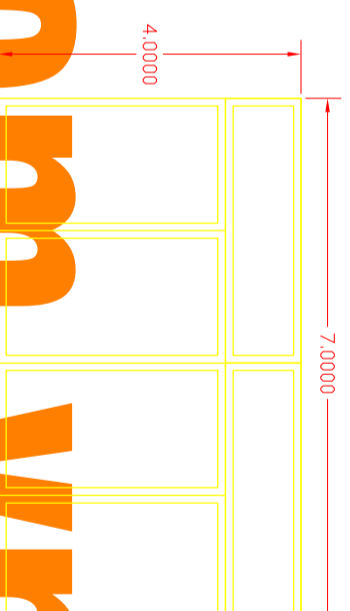

Kheotay-Com-Vn

MAT DUNG 3