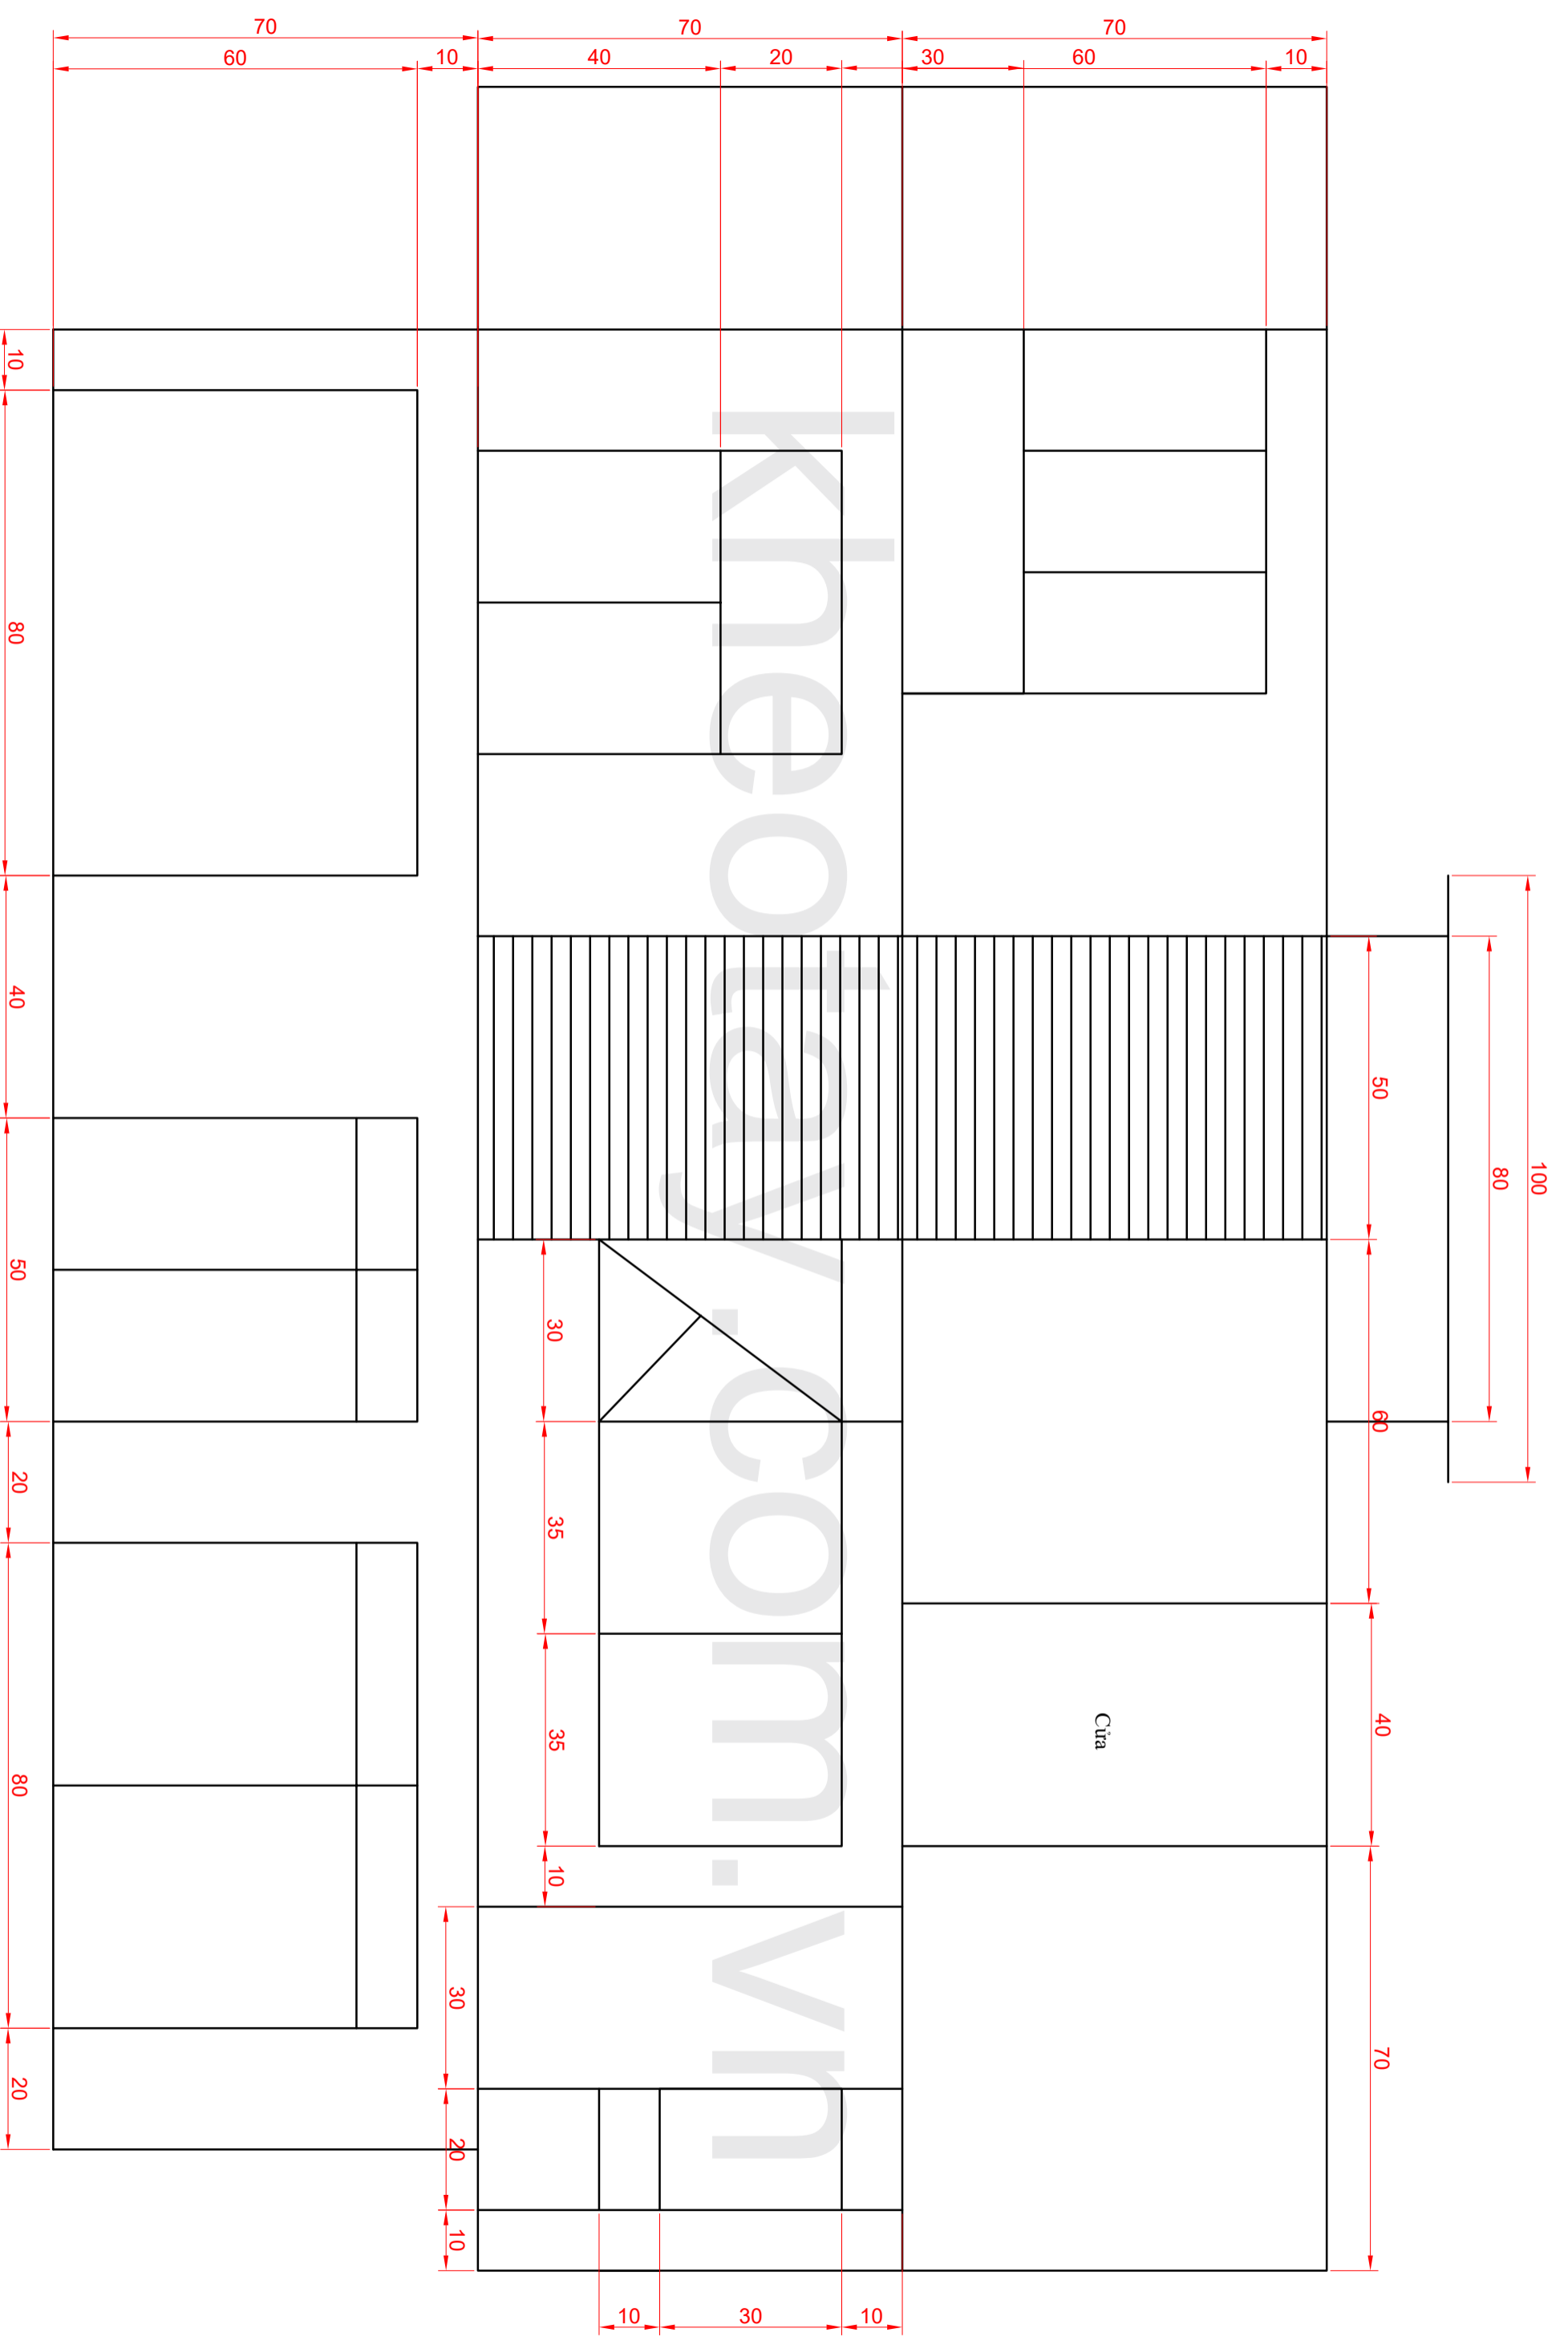

MẪU NHÀ CHỮ "L" 3 TẦNG, GẮN ĐÈN LED

NeoStory
com.vn

Mặt bằng tầng 1
Làm theo kích thước ghi trên bản vẽ - đơn vị: cm

Mặt bằng tầng 2
Làm theo kích thước ghi trên bản vẽ - đơn vị: cm

Mặt trái

Mặt trước

Cửa