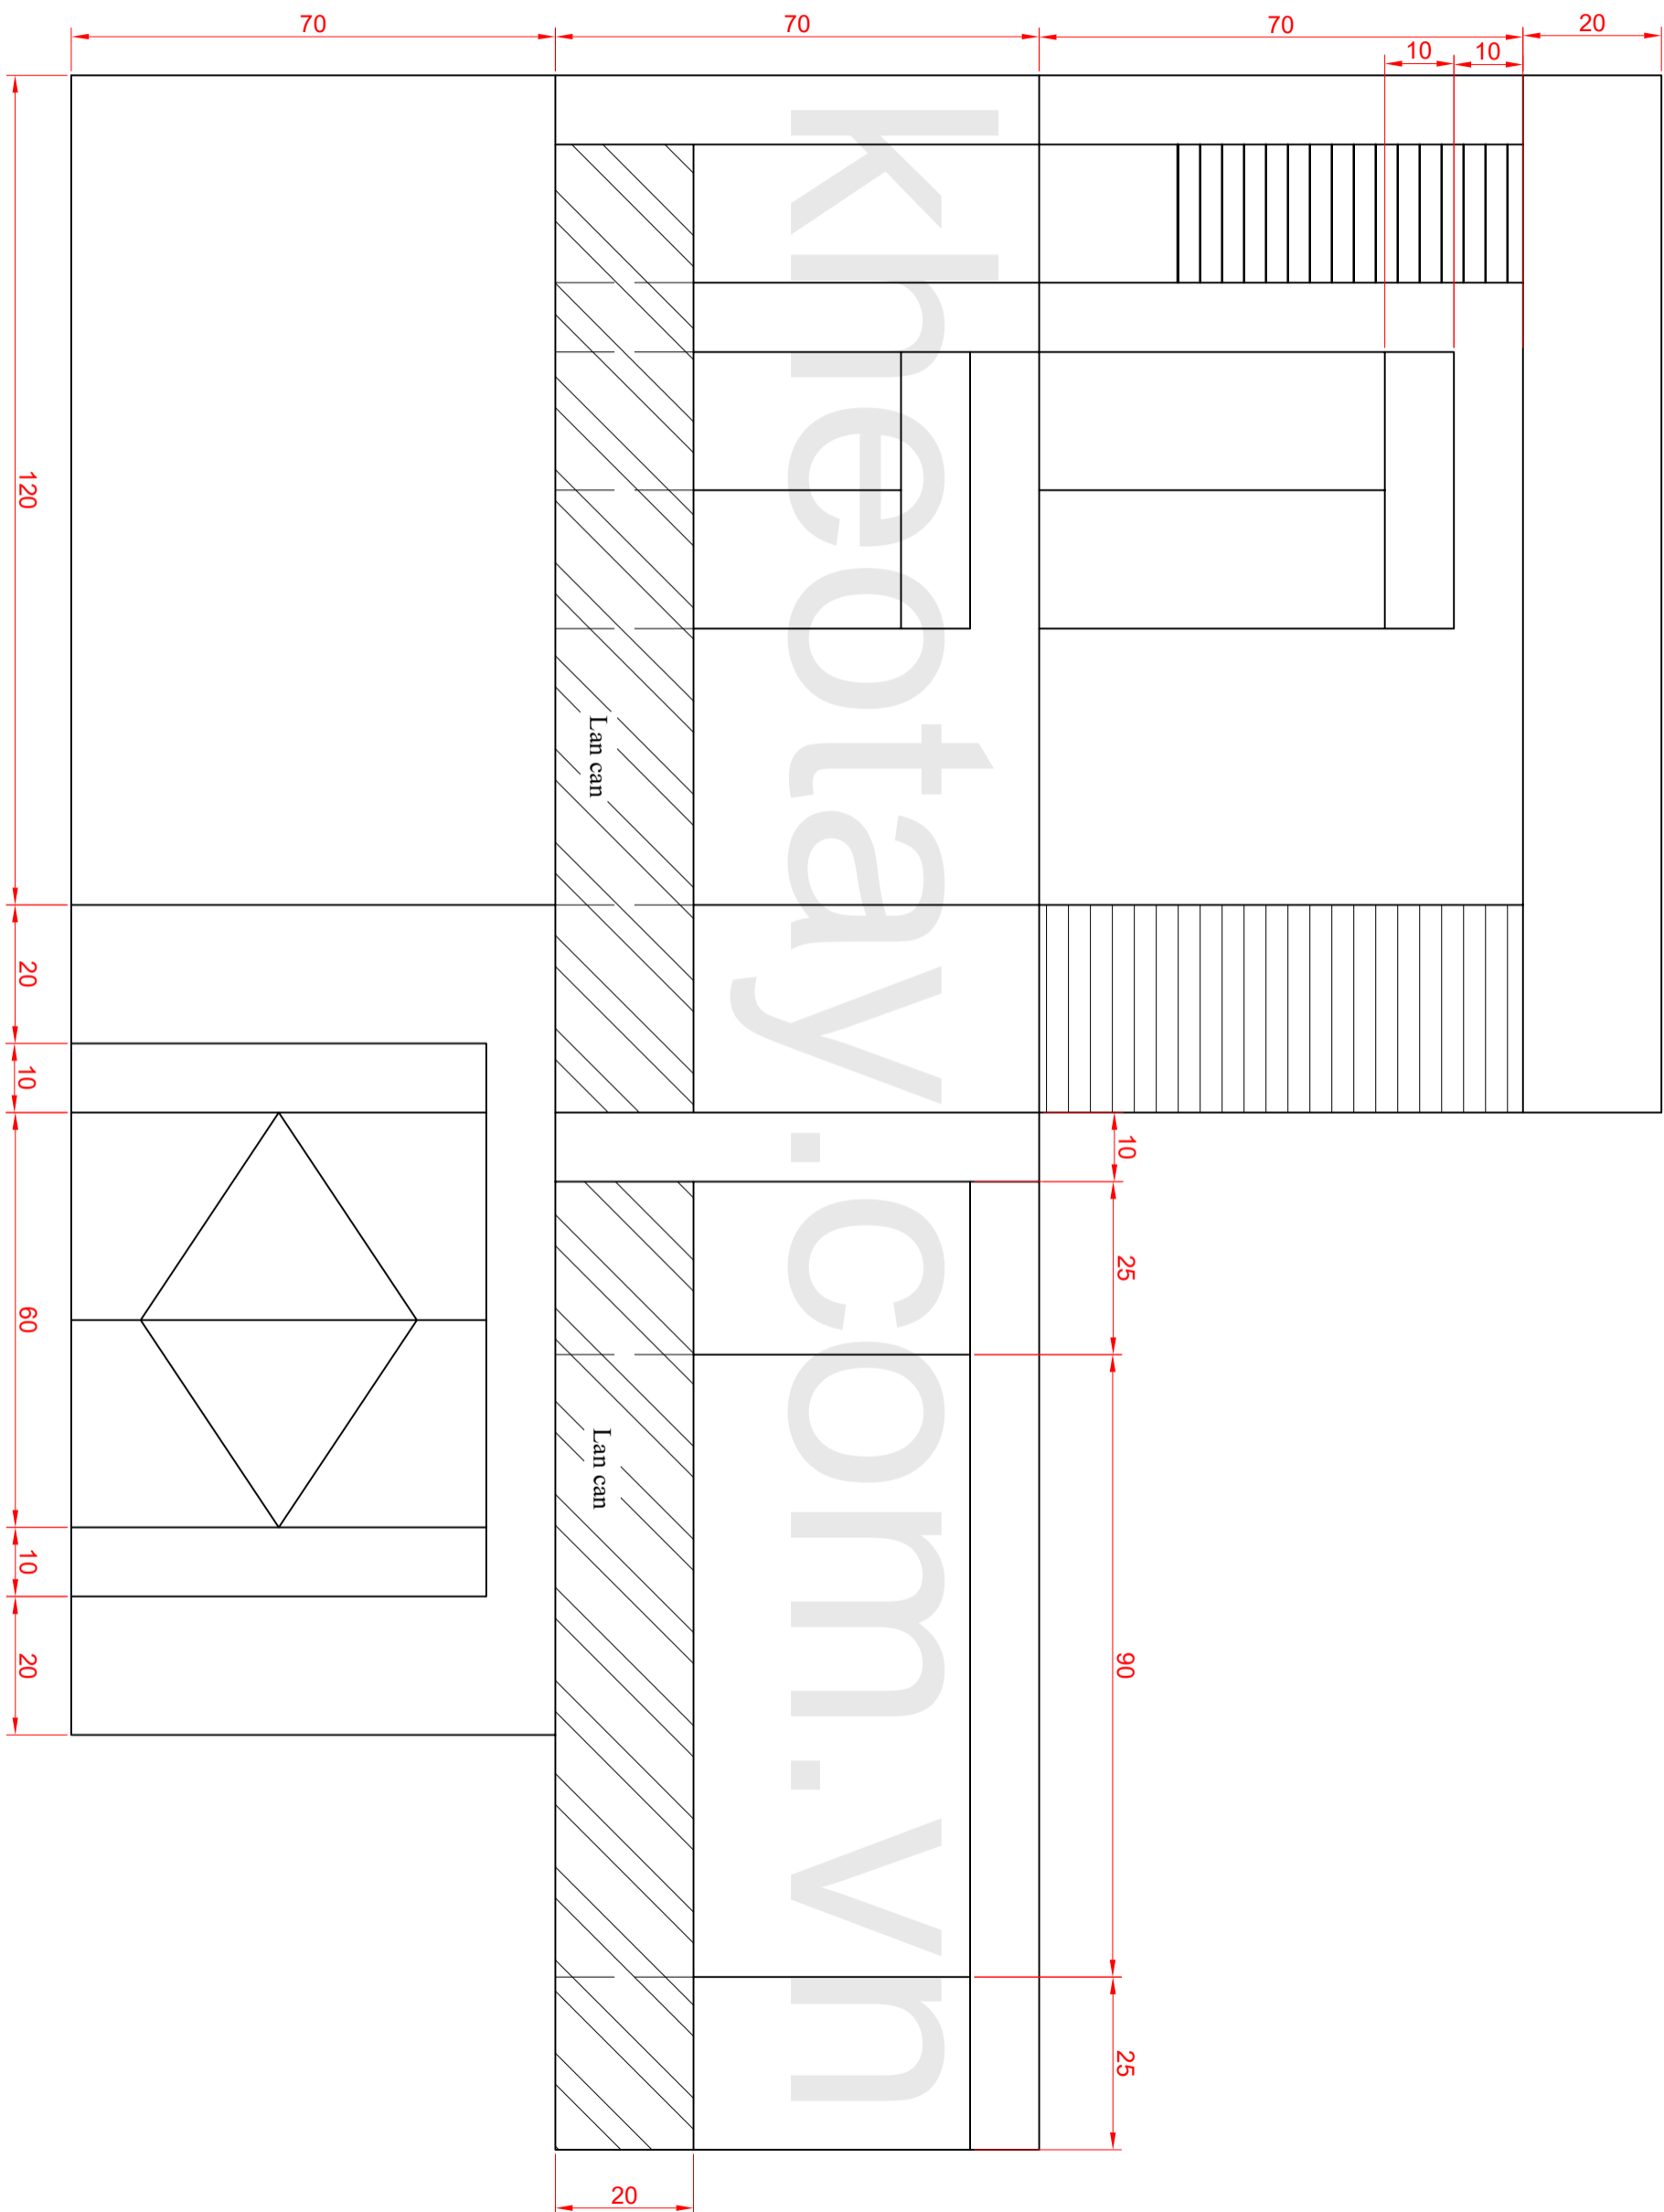

MẪU NHÀ CHỮ "L" 3 TẦNG, GẮN ĐÈN LED

NeoStory
com.vn

Mặt bằng tầng 1
Làm theo kích thước ghi trên bản vẽ - đơn vị: cm

Mặt bằng tầng 2
Làm theo kích thước ghi trên bản vẽ - đơn vị: cm

Mặt trái

Mặt trước

Cửa