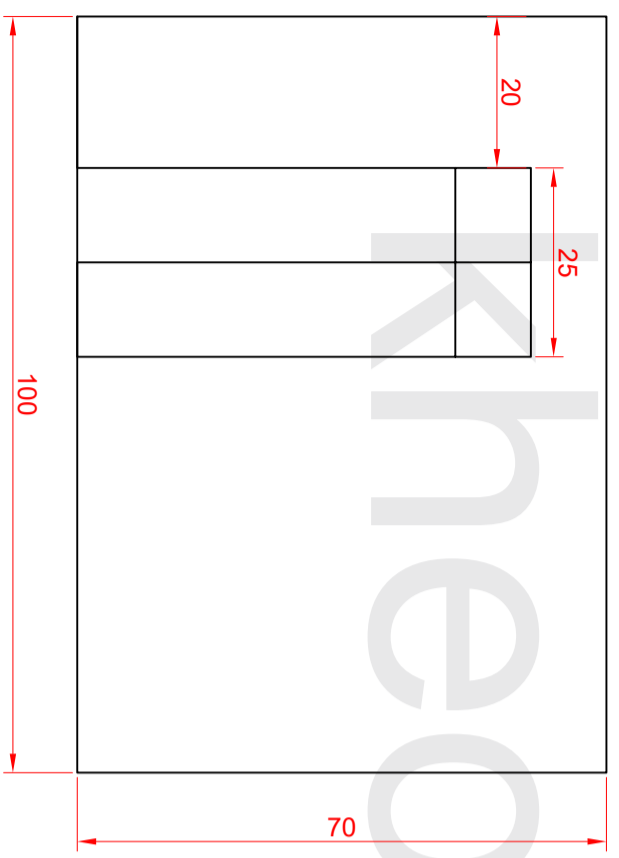

MẪU BIỆT THỰ 3 TẦNG CÓ HỒ NƯỚC

Mặt bằng tầng 1
Làm theo kích thước ghi trên bản vẽ - đơn vị: cm

khoeotay.com.vn

Mặt trước

Mặt bên phải

Mặt bên trái

Chi tiết bên trong tầng 1

khoeotay.com.vn

khneotay.com.vn

Mặt sau

khneotay.com.vn

Chi tiết bên trong tầng 2