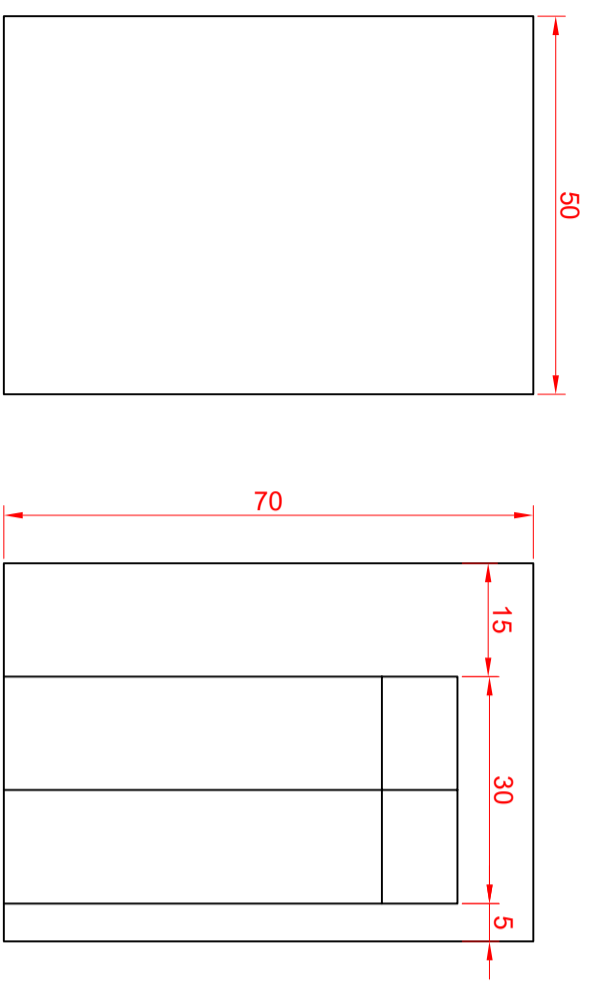

MẪU BIỆT THỰ 3 TẦNG CÓ HỒ NƯỚC

Mặt bằng tầng 1
Làm theo kích thước ghi trên bản vẽ - đơn vị: cm

khoeotay.com.vn

Mặt trước

Mặt bên phải

Mặt bên trái

Chi tiết bên trong tầng 1

khoeotay.com.vn

khneotay.com.vn

Mặt sau

khneotay.com.vn

Chi tiết bên trong tầng 2