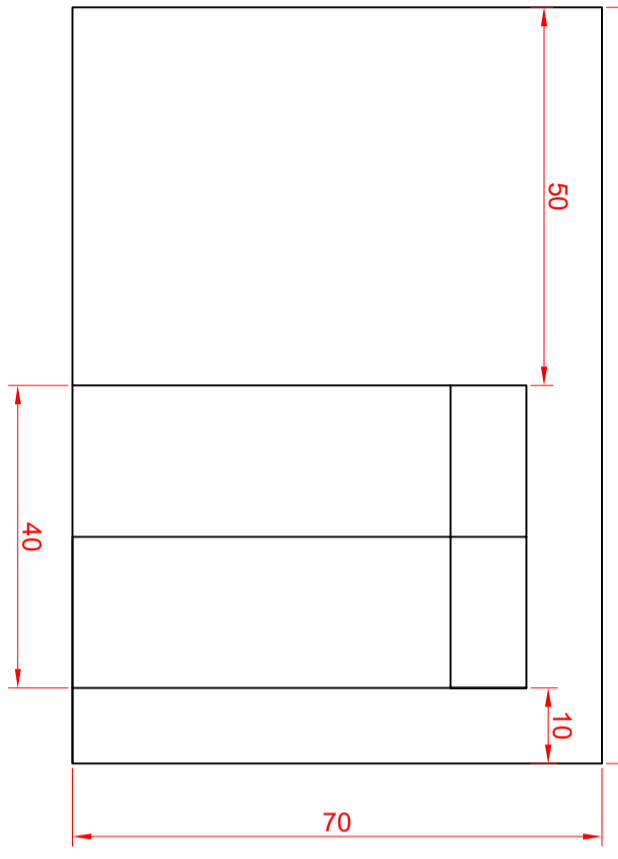

MẪU BIỆT THỰ 3 TẦNG CÓ HỒ NƯỚC

Mặt bằng tầng 1
Làm theo kích thước ghi trên bản vẽ - đơn vị: cm

khoeotay.com.vn

Mặt trước

Mặt bên phải

Mặt bên trái

Chi tiết bên trong tầng 1

khoeotay.com.vn

khneotay.com.vn

Mặt sau

khneotay.com.vn

Chi tiết bên trong tầng 2