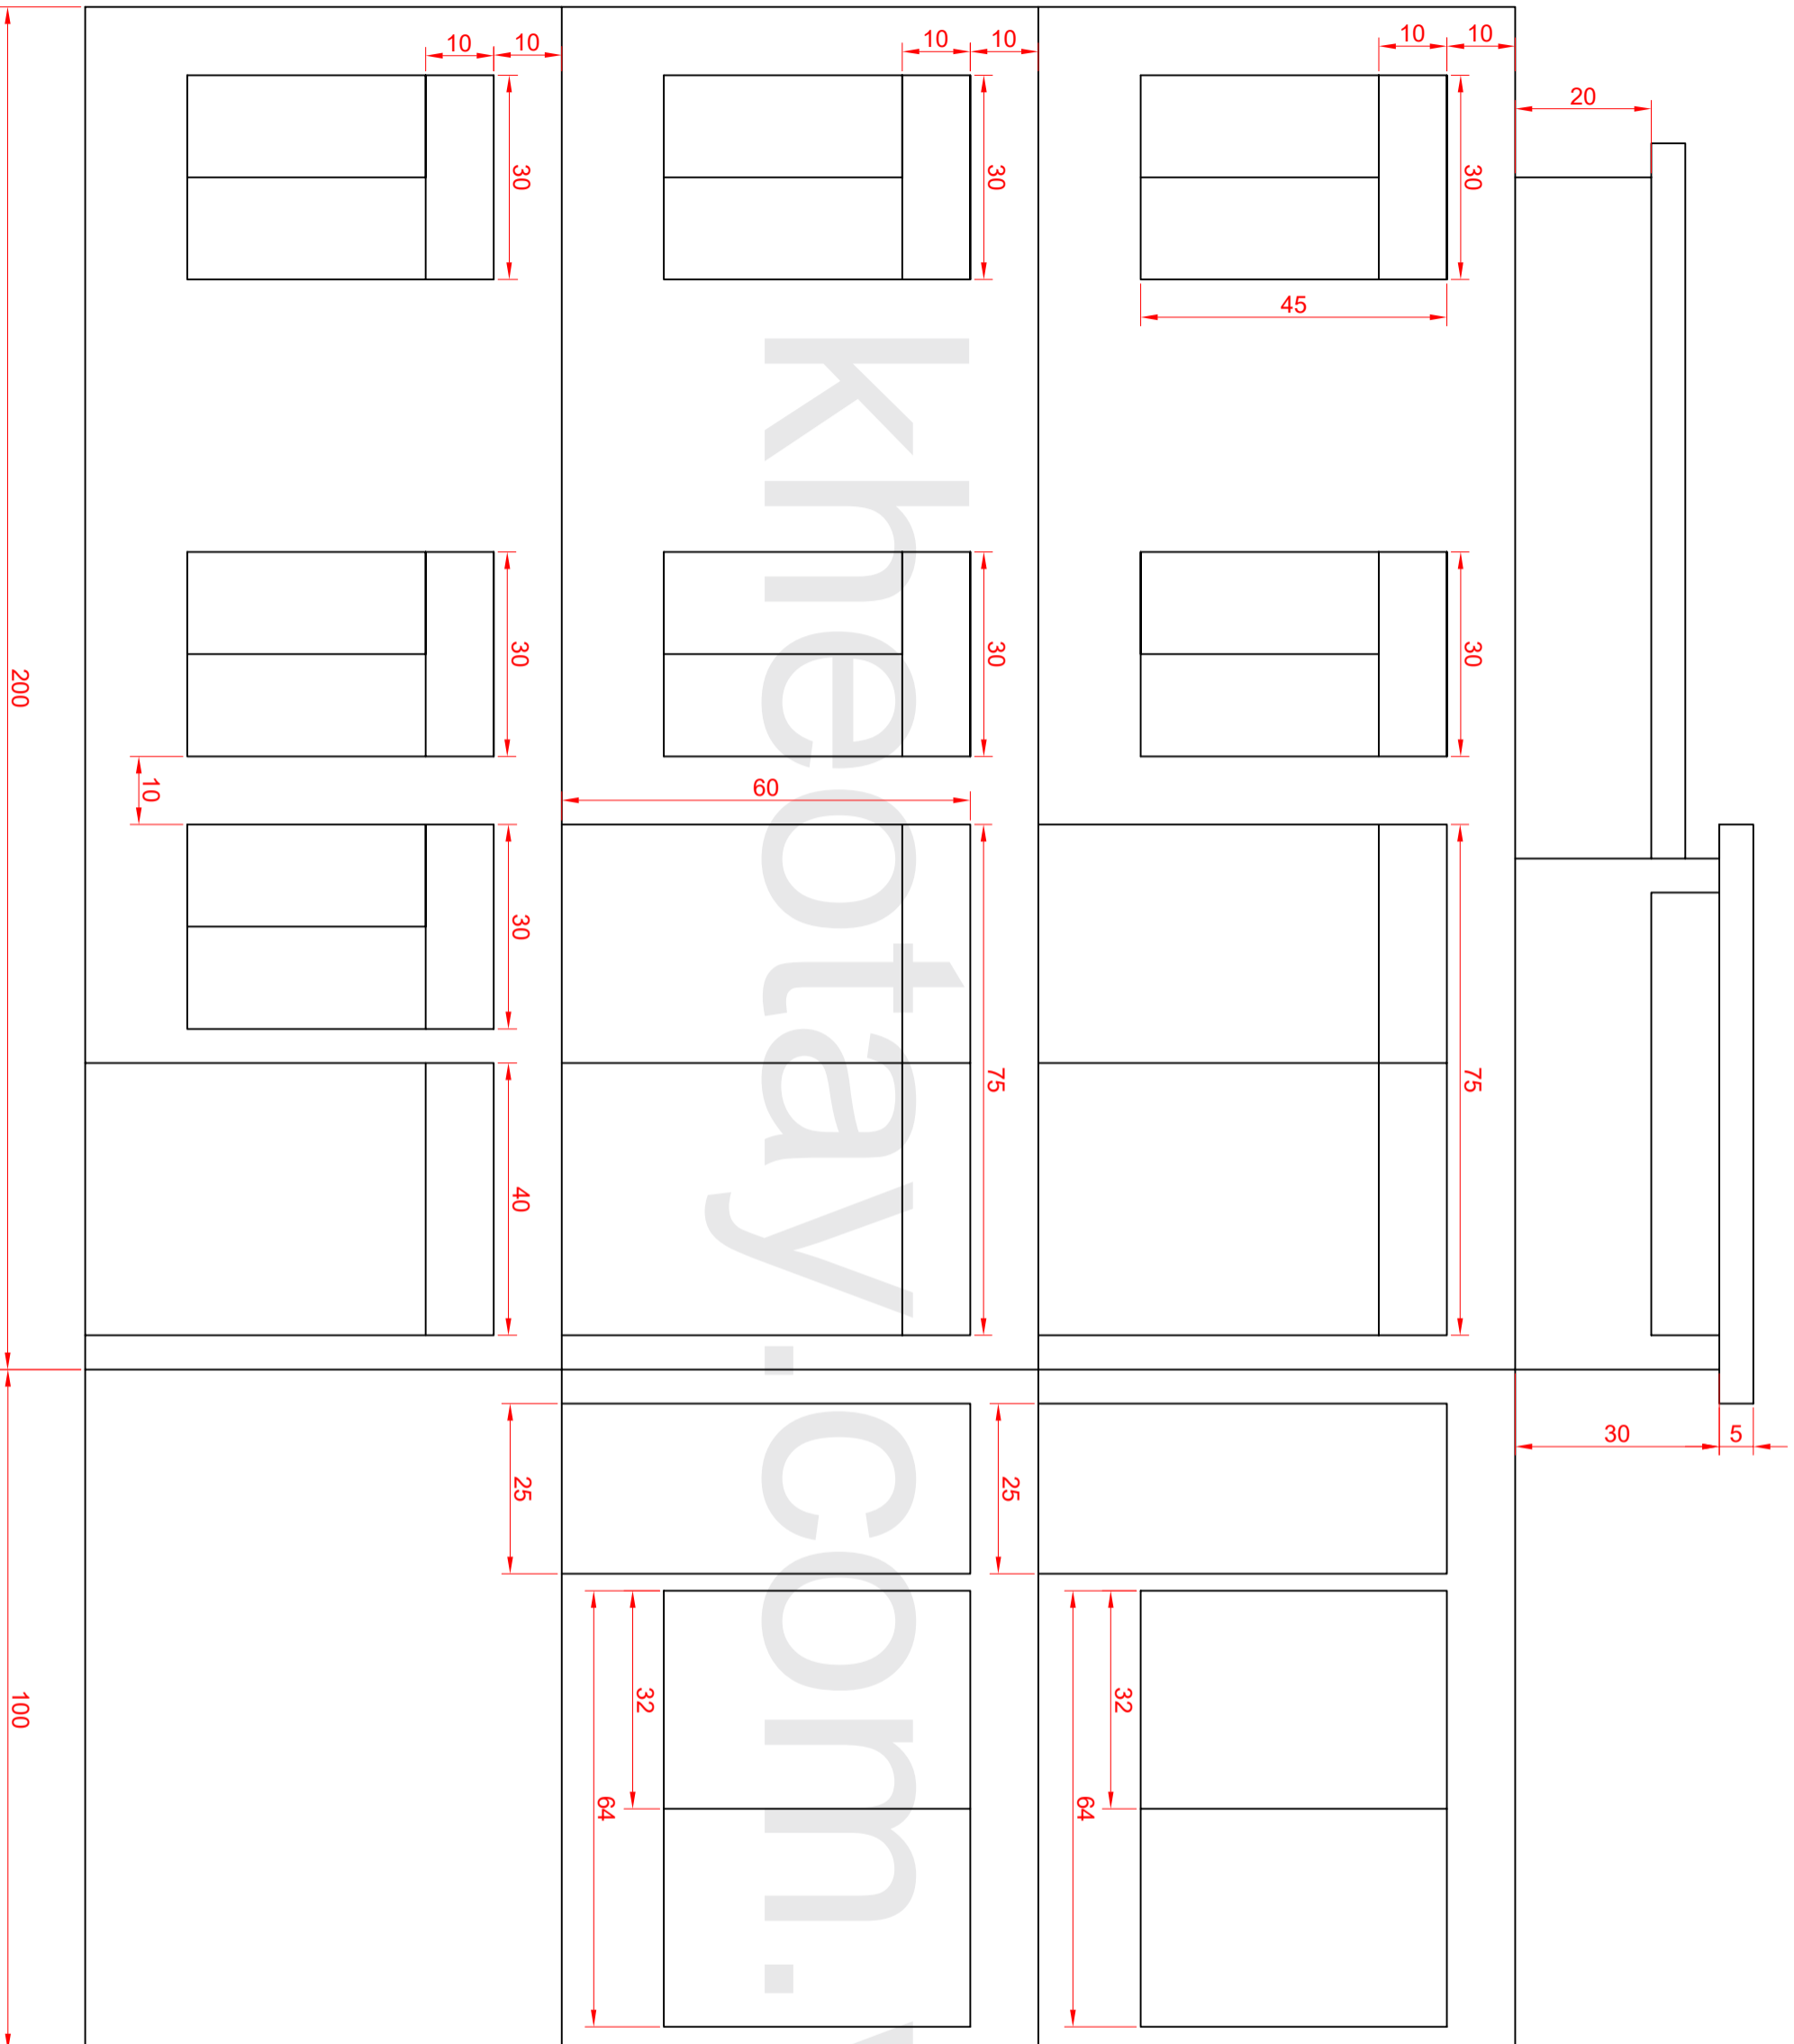

MẪU BIỆT THỰ 3 TẦNG CÓ HỒ NƯỚC

Mặt bằng tầng 1
Làm theo kích thước ghi trên bản vẽ - đơn vị: cm

khoeotay.com.vn

Mặt trước

Mặt bên phải

Mặt bên trái

Chi tiết bên trong tầng 1

khoeotay.com.vn

khneotay.com.vn

Mặt sau

khneotay.com.vn

Chi tiết bên trong tầng 2