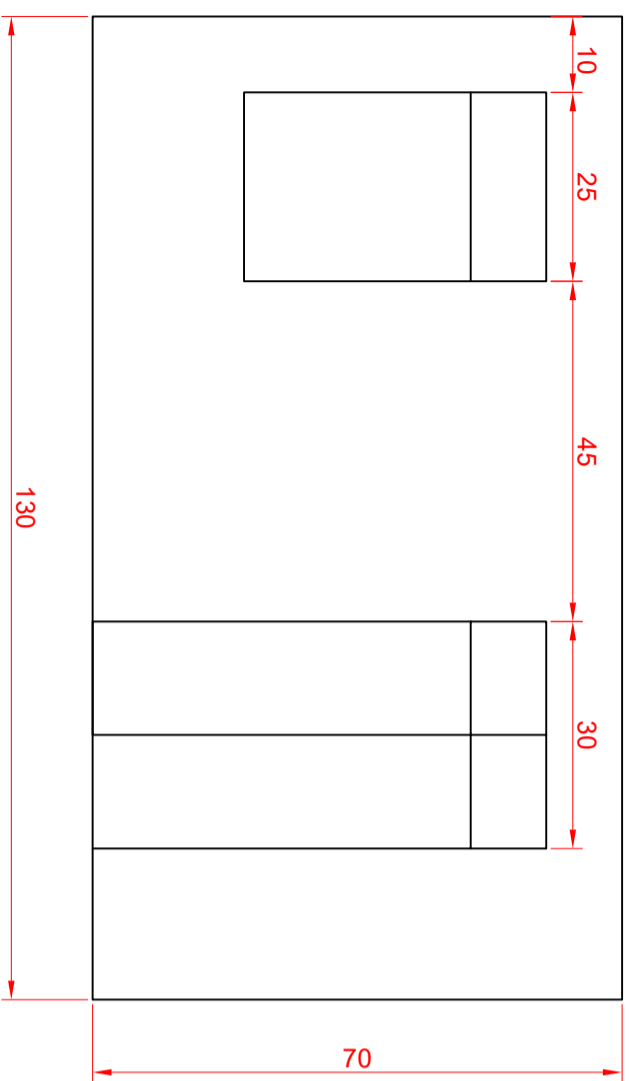

MẪU BIỆT THỰ 3 TẦNG CÓ HỒ NƯỚC

Mặt bằng tầng 1
Làm theo kích thước ghi trên bản vẽ - đơn vị: cm

khoeotay.com.vn

Mặt trước

Mặt bên phải

Mặt bên trái

Chi tiết bên trong tầng 1

khoeotay.com.vn

khneotay.com.vn

Mặt sau

khneotay.com.vn

Chi tiết bên trong tầng 2