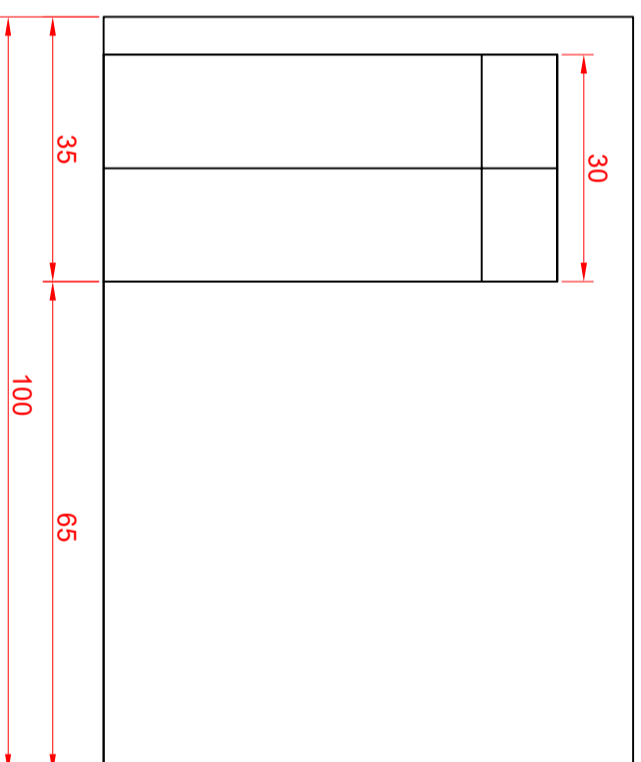

MẪU BIỆT THỰ 3 TẦNG CÓ HỒ NƯỚC

Mặt bằng tầng 1
Làm theo kích thước ghi trên bản vẽ - đơn vị: cm

khoeotay.com.vn

Mặt trước

Mặt bên phải

Mặt bên trái

Chi tiết bên trong tầng 1

khoeotay.com.vn

khneotay.com.vn

Mặt sau

khneotay.com.vn

Chi tiết bên trong tầng 2