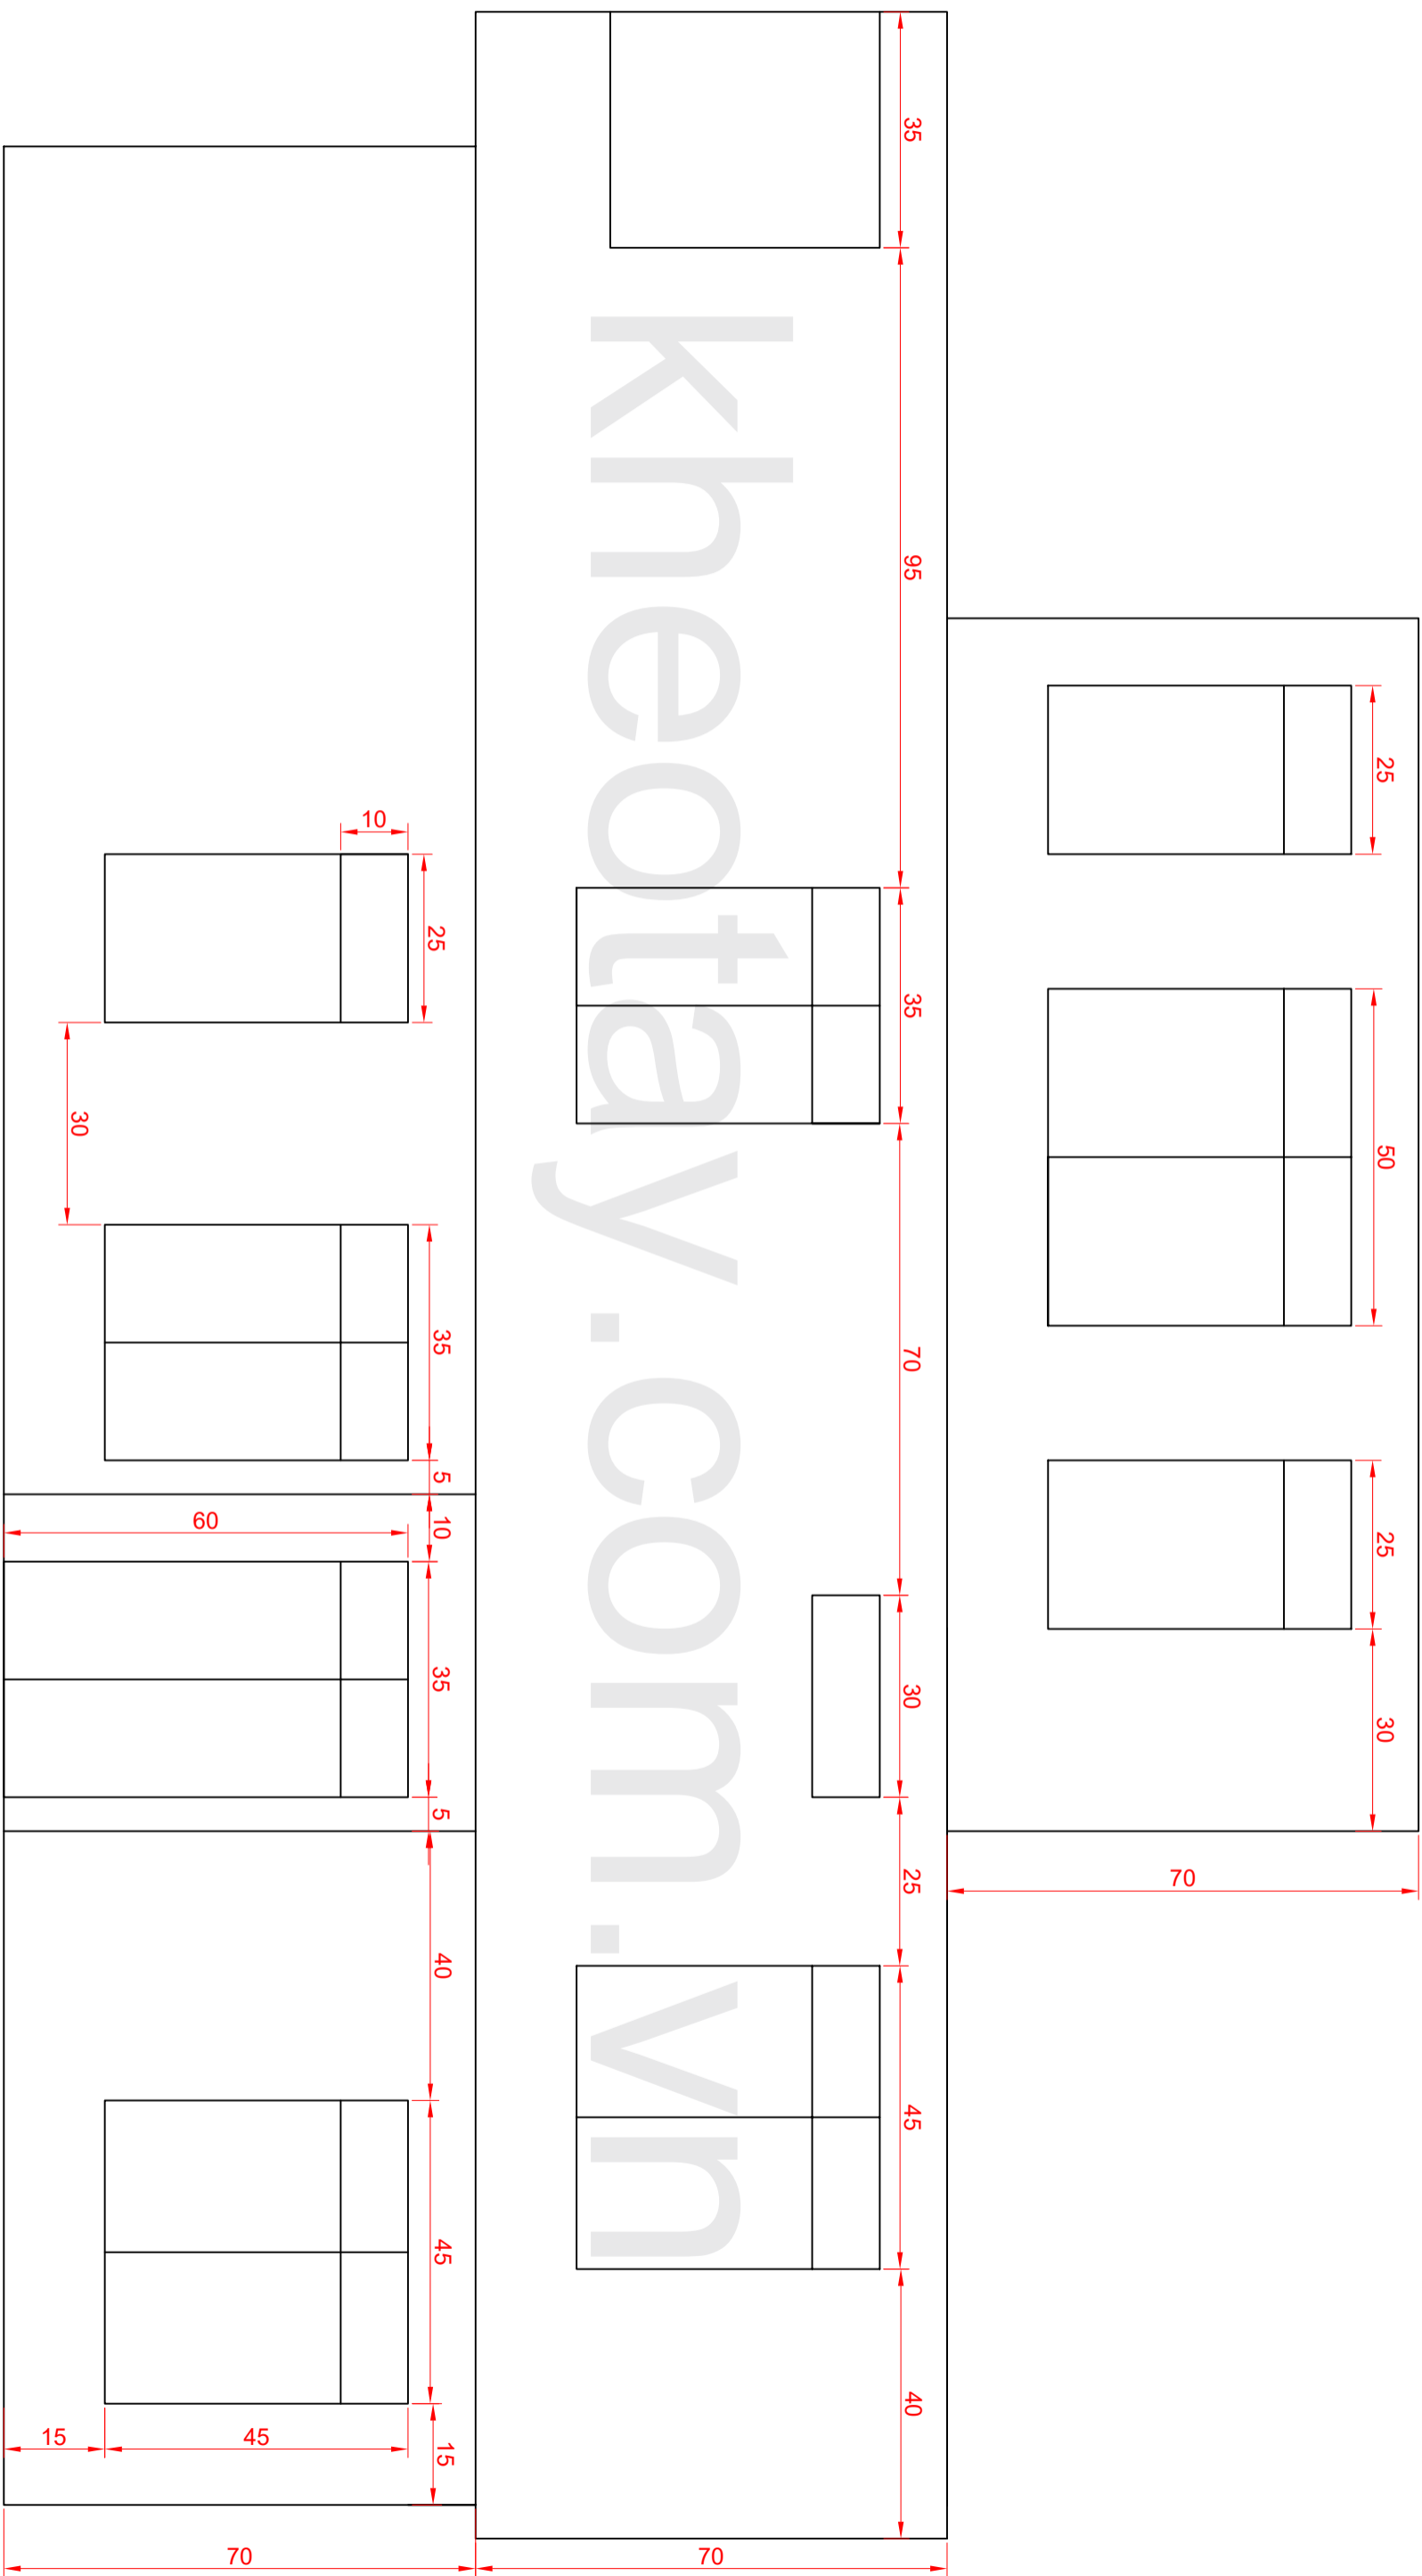

MẪU BIỆT THỰ 3 TẦNG CÓ HỒ NƯỚC

Mặt bằng tầng 1
Làm theo kích thước ghi trên bản vẽ - đơn vị: cm

khoeotay.com.vn

Mặt trước

Mặt bên phải

Mặt bên trái

Chi tiết bên trong tầng 1

khoeotay.com.vn

khneotay.com.vn

Mặt sau

khneotay.com.vn

Chi tiết bên trong tầng 2