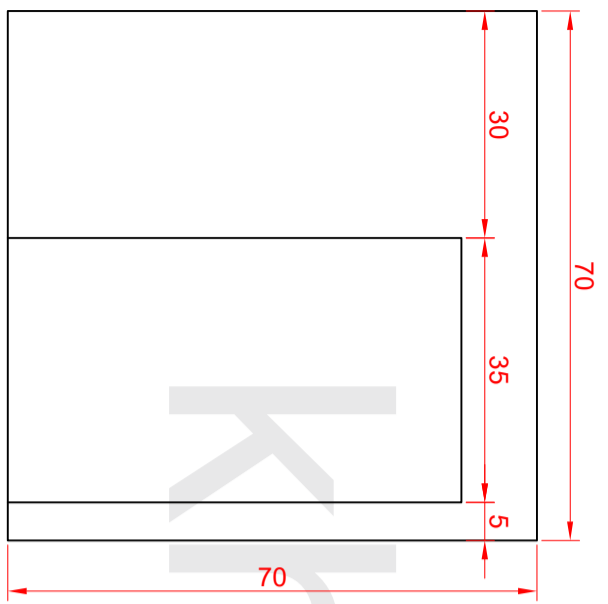

MẪU BIỆT THỰ 3 TẦNG CÓ HỒ NƯỚC

Mặt bằng tầng 1
Làm theo kích thước ghi trên bản vẽ - đơn vị: cm

khoeotay.com.vn

Mặt trước

Mặt bên phải

Mặt bên trái

Chi tiết bên trong tầng 1

khoeotay.com.vn

khneotay.com.vn

Mặt sau

khneotay.com.vn

Chi tiết bên trong tầng 2